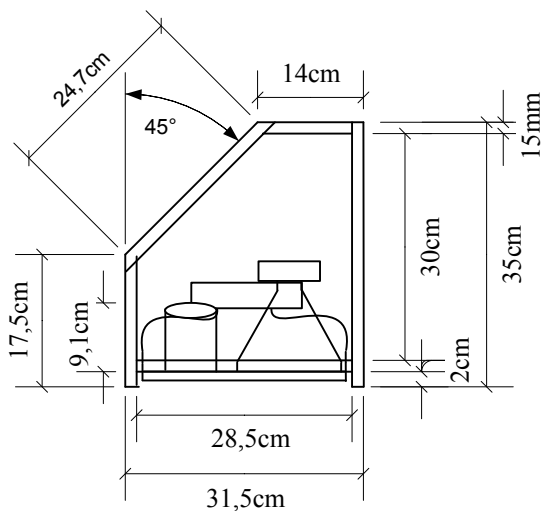

Als fullrange top

Als floormonitor

Model	Enclosure Design	Frequency Response	Efficiency	Power / imp.
TM101	Fullrange vented	70Hz - 18KHz	97dB 1W/1M	400W / 8ohm
Components	Kast: Berken multiplex 15mm			Netto inhoud: 32Ltr
	Bass/Mid: 18Sound 10W400 55Hz-4500Hz/280W/8ohm			
	Driver: B&C DE-12 driver + ME-15 hoorn 90*60 25w/8ohm/1,5-18Khz			
	passief filter 2,5kHz - low/high 8ohm 12dB/okt +Lpad voor de driver			
Ontwerp: van den Hoogen's Servicebedrijf / Boi van den Hoogen / www.boyzpc.nl / 23-04-2005				