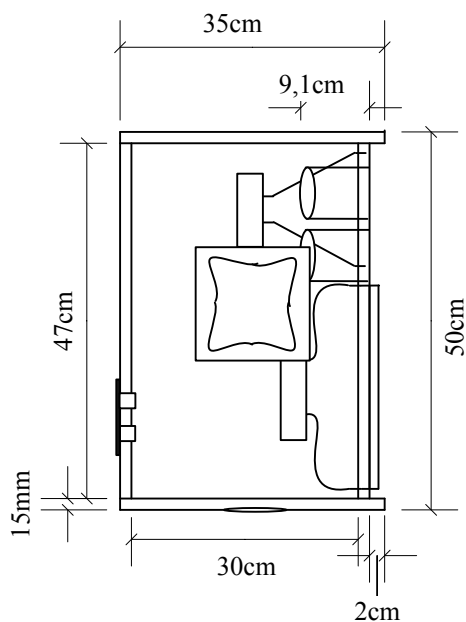

Als fullrange top

Als floormonitor

Model	Enclosure Design	Frequency Response	Efficiency	Power / imp.
TM101	Fullrange vented	70Hz - 18KHz	97dB 1W/1M	400W / 8ohm
Components	Kast: Berken multiplex 15mm			Netto inhoud: 32Ltr
	Bass/Mid: 18Sound 10W400 55Hz-4500Hz/280W/8ohm			
	Driver: B&C DE-12 driver + ME-15 hoorn 90*60 25w/8ohm/1,5-18Khz			
	passief filter 2,5kHz - low/high 8ohm 12dB/okt +Lpad voor de driver			
Ontwerp: van den Hoogen's Servicebedrijf / Boi van den Hoogen / www.boyzpc.nl / 23-04-2005				