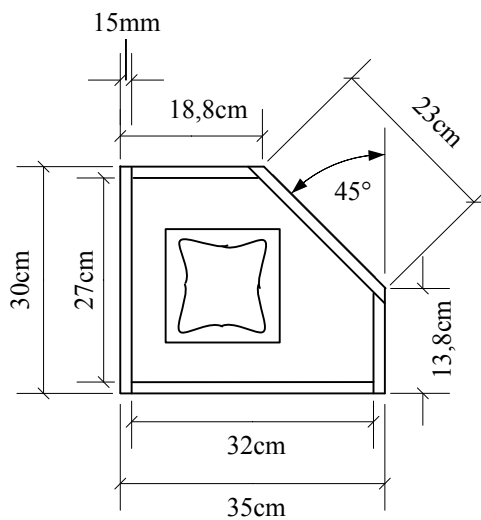

Als fullrange top

Als floormonitor

Model	Enclosure Design	Frequency Response	Efficiency	Power / imp.
TM2101	Fullrange vented	72~19KHz -3dB	99dB 1W/1M	500W RMS / 4ohm
Components	Kast: Fins berken multiplex 15mm			Netto inhoud: 55Lts
	Bass/Mid: 18Sound 10W400 60Hz-4000Hz/200W/8ohm			50Hz Lowcut/4de order
	Driver: P-audio SD450N driver 50w/8ohm/0,8-19Khz + ME20 90*60hoorn			
	passief filter 1500Hz 12dB/okt 4/8ohm			
Ontwerp: van den Hoogen's Servicebedrijf / Boi van den Hoogen / www.boyzpc.nl / 16-11-2003				