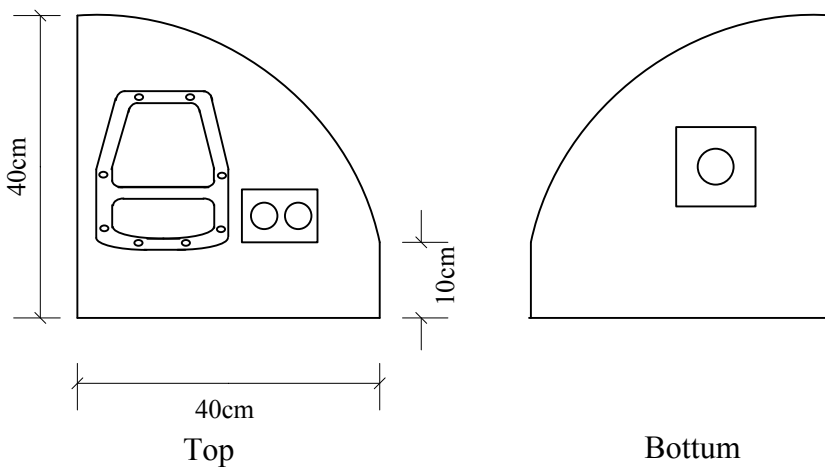

Basspoort 10\*5\*4cm  
Klankboard 18mm

Model	Enclosure Design	Frequency Response	Efficiency	Power / imp.
SM12	Fullrange vented	70~ 20KHz -3dB	98dB 1W/1M	500W RMS 8ohm
Components	Kast: Berken multiplex 15mm			Netto inhoud: 44Ltr
	P-audio SN12mb 55Hz-5000Hz/400W/8ohm			
	P-audio SD-450N driver 50w/8ohm/800-20Khz + P-audio PH240 hoorn 90*55			
passief filter 1,2kHz/12dB/okt - Lowcut 50Hz/4de order				
Ontwerp: van den Hoogen's Servicebedrijf / Boi van den Hoogen / www.boyzpc.nl / 05-09-2007				