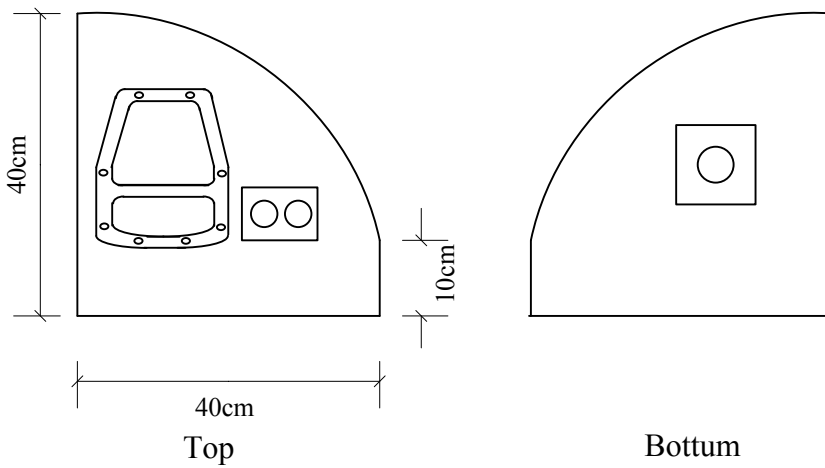

Basspoort 10*5*4cm
Klankboard 18mm

Model	Enclosure Design	Frequency Response	Efficiency	Power / imp.
SM12	Fullrange vented	70~ 20KHz -3dB	98dB 1W/1M	500W RMS 8ohm
Components	Kast: Berken multiplex 15mm			Netto inhoud: 44Ltr
	P-audio SN12mb 55Hz-5000Hz/400W/8ohm			
	P-audio SD-450N driver 50w/8ohm/800-20Khz + P-audio PH240 hoorn 90*55			
	passief filter 1,2kHz/12dB/okt - Lowcut 50Hz/4de order			
Ontwerp: van den Hoogen's Servicebedrijf / Boi van den Hoogen / www.boyzpc.nl / 05-09-2007				