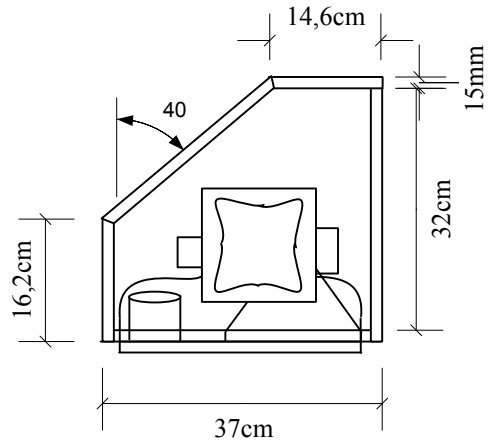

Als fullrange top

Als floormonitor

Model	Enclosure Design	Frequency Response	Efficiency	Power / imp.
TM121	Fullrange vented	55Hz - 20KHz -6dB	97dB 1W/1M	500W RMS / 8ohm
Components	Kast: Berken multiplex 15mm			Netto inhoud: 46,5Ltr
	Bass/Mid: RCF L12P540 50Hz-2000Hz/400W/8ohm			
	Driver: RCF ND1710MT3 + HF101 hoorn 90*70 40w/8ohm/1-20Khz			
	passief filter 1200Hz 12/18dB/okt + Lpad			
Ontwerp: van den Hoogen's Servicebedrijf / Boi van den Hoogen / www.boyzpc.nl / 08-11-2003				