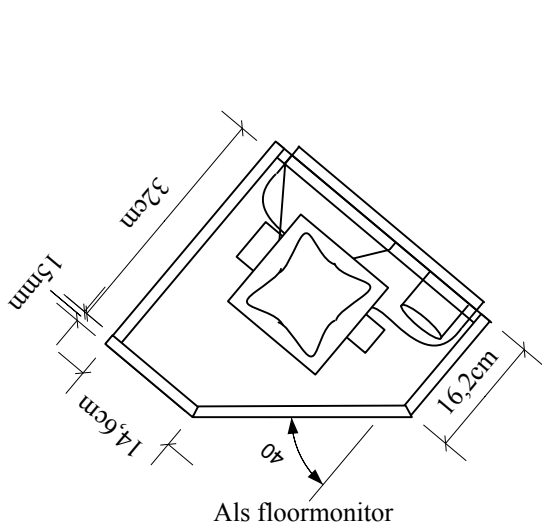

Als fullrange top

Als floormonitor

Model	Enclosure Design	Frequency Response	Efficiency	Power / imp.
TM121	Fullrange vented	55Hz - 20KHz -6dB	97dB 1W/1M	500W RMS / 8ohm
Components	Kast: Berken multiplex 15mm			Netto inhoud: 46,5Ltr
	Bass/Mid: RCF L12P540 50Hz-2000Hz/400W/8ohm			
	Driver: RCF ND1710MT3 + HF101 hoorn 90*70 40w/8ohm/1-20Khz			
	passief filter 1200Hz 12/18dB/okt + Lpad			
Ontwerp: van den Hoogen's Servicebedrijf / Boi van den Hoogen / www.boyzpc.nl / 08-11-2003				