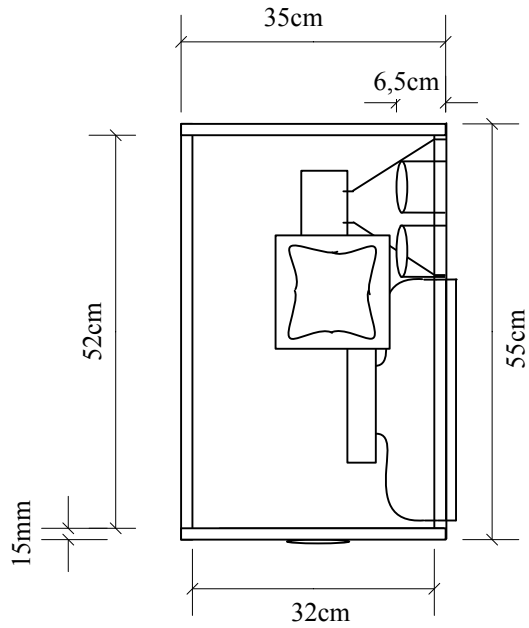

Als fullrange top

Als floormonitor

Model	Enclosure Design	Frequency Response	Efficiency	Power / imp.
TM121	Fullrange vented	55Hz - 20KHz -6dB	97dB 1W/1M	500W RMS / 8ohm
Components	Kast: Berken multiplex 15mm			Netto inhoud: 46,5Ltr
	Bass/Mid: RCF L12P540 50Hz-2000Hz/400W/8ohm			
	Driver: RCF ND1710MT3 + HF101 hoorn 90*70 40w/8ohm/1-20Khz			
	passief filter 1200Hz 12/18dB/okt + Lpad			
Ontwerp: van den Hoogen's Servicebedrijf / Boi van den Hoogen / www.boyzpc.nl / 08-11-2003				