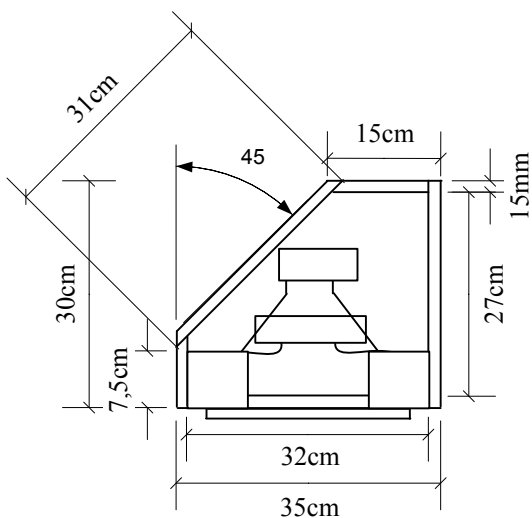

Als fullrange top

Als floormonitor

Model	Enclosure Design	Frequency Response	Efficiency	Power / imp.
Disco101	Fullrange vented	65~ 20KHz -3dB	95,5dB 1W/1M	150W RMS / 8ohm
Components	Kast: Berken multiplex 15mm			Netto inhoud: 29,5Ltr
	Bass/Mid: SL SP10-100PA 60Hz-5000Hz/100W/8ohm			
	Horn tweeter SL 1" MHD152 90*40 75w/8ohm/1,5-20Khz			
	passief filter 1,6kHz 12/18dB/okt 8ohm + L-pad voor tweeter			Als topje vanaf 80Hz bruikbaar
Ontwerp: van den Hoogen's Servicebedrijf / Boi van den Hoogen / www.boyzpc.nl / 02-12-2003				