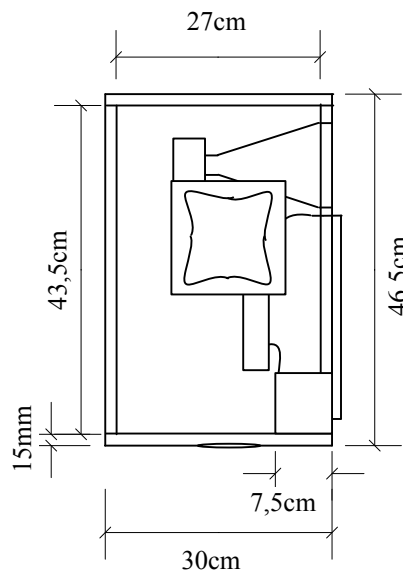

Als fullrange top

Als floormonitor

Model	Enclosure Design	Frequency Response	Efficiency	Power / imp.
Disco101	Fullrange vented	65~ 20KHz -3dB	95,5dB 1W/1M	150W RMS / 8ohm
Components	Kast: Berken multiplex 15mm			Netto inhoud: 29,5Ltr
	Bass/Mid: SL SP10-100PA 60Hz-5000Hz/100W/8ohm			
	Horn tweeter SL 1" MHD152 90*40 75w/8ohm/1,5-20Khz			
	passief filter 1,6kHz 12/18dB/okt 8ohm + L-pad voor tweeter			Als topje vanaf 80Hz bruikbaar
Ontwerp: van den Hoogen's Servicebedrijf / Boi van den Hoogen / www.boyzpc.nl / 02-12-2003				